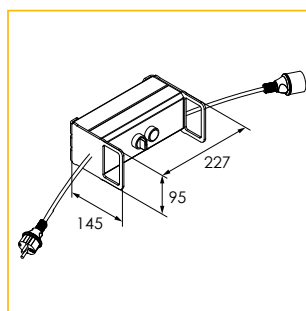

<b>Hook Clamp 100kg</b>	
Article code	Colour
8700 0677 1007	Black
Info	Weight
100 kg capacity ø: 38/51 mm	0.50 kg

<b>Power Cord - True1 / Schuko - 2m</b>	
Article code	Colour
8145 0912 0017	Black
Info	Weight
Length: 200 cm	0.44 kg

<b>Power Cord - True1 / Open - 2m</b>	
Article code	Colour
8145 0912 0027	Black
Info	Weight
Length: 200 cm	0.35 kg

<b>Connection cable - 2m</b>	
Article code	Colour
8145 0915 0007	Black
Info	Weight
Length: 200 cm	0.45 kg

<b>Extension Cable true 1 M/F - 25m</b>	
Article code	Colour
8140 3117 0027	Black
Info	Weight
	3.28 kg

<b>Safety cable</b>	
Article code	Colour
8700 0306 0607	Black
8700 0306 1207	Black
Info	Weight
Length: 60 cm Length: 120 cm	0.08 kg 0.11 kg