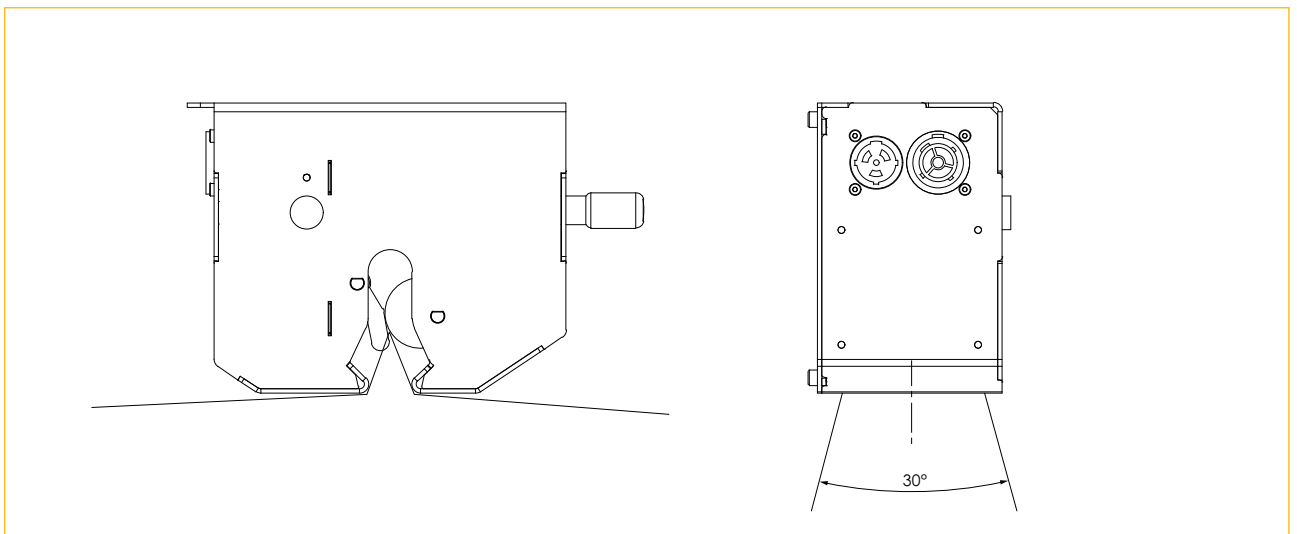

HOLDING SASHLINE