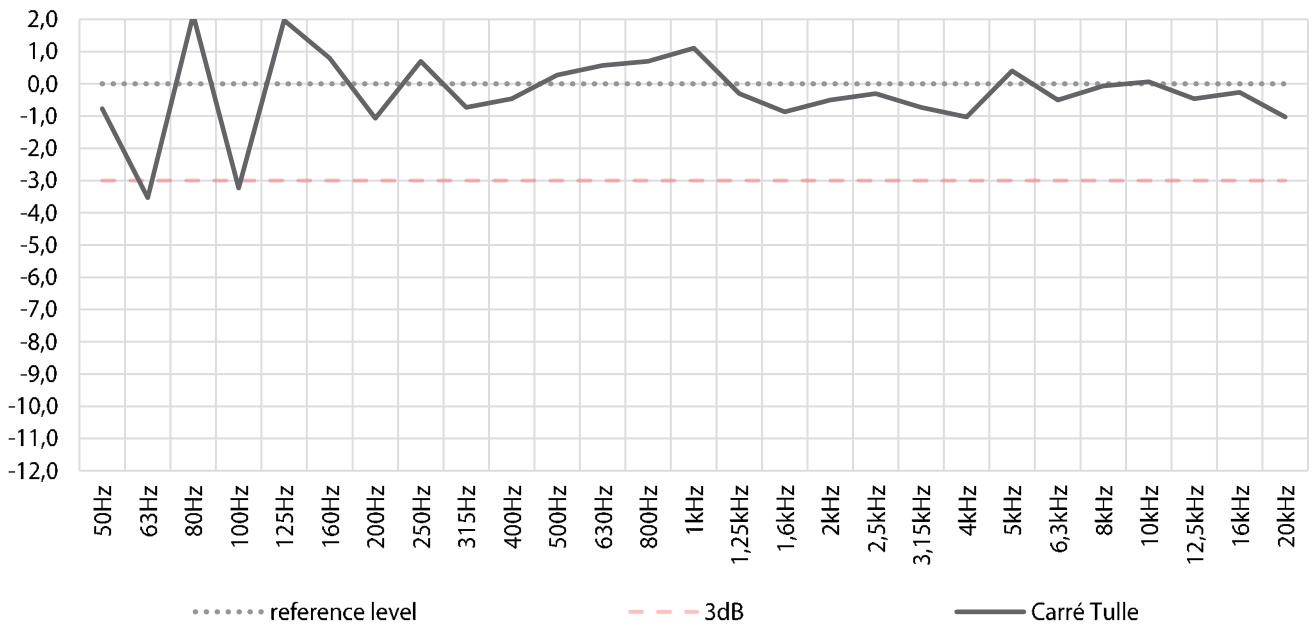

INSERTION LOSS

Freq. (Hz)	50	63	80	100	125	160	200	250	315	400	500	630	800	1000	1250	1600	2000	2500	3150	4000	5000	6300	8000	10000	12500	16000	20000
I_{loss} (dBA)	-0,8	-3,5	2,1	-3,2	2,0	0,8	-1,1	0,7	-0,7	-0,5	0,3	0,6	0,7	1,1	-0,3	-0,9	-0,5	-0,3	-0,7	-1,0	0,4	-0,5	-0,1	0,1	-0,5	-0,3	-1,0