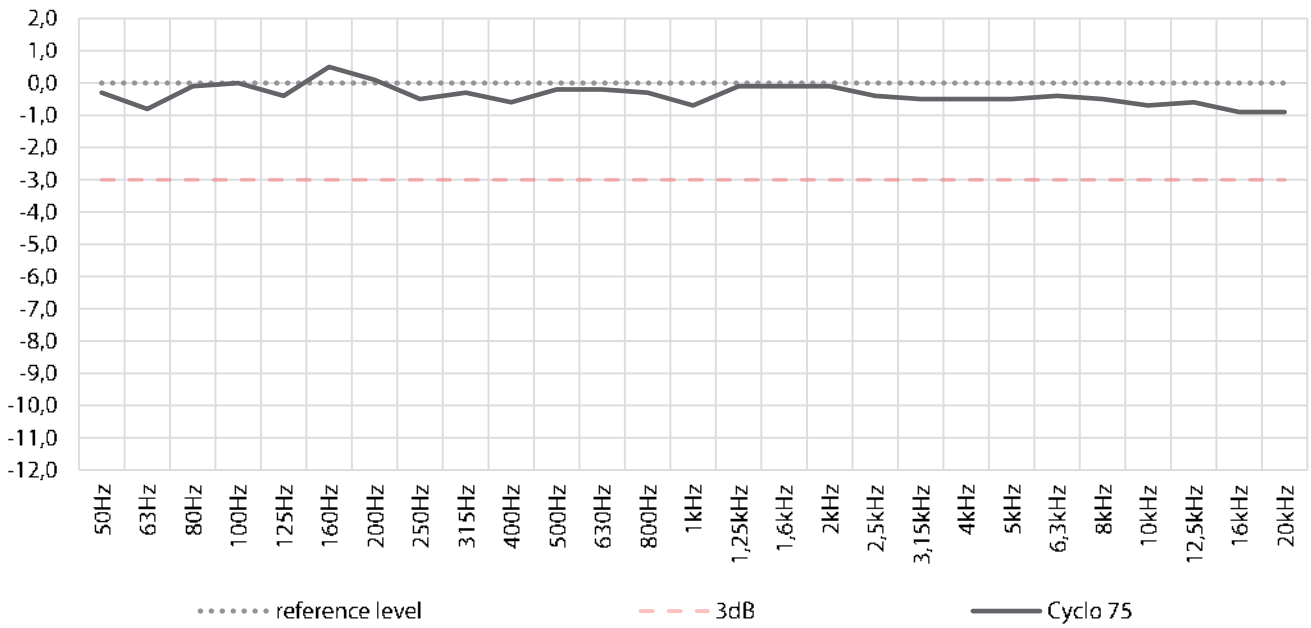

CYCLO 75

TECHNICAL DATA SHEET

April 2021

Loose weave muslin.

» ARTICLE CODE	» WIDTH	» LENGTH	» WEIGHT
3110 0310 #	300 cm	± 60 m	75 g/m ²
3110 0410 #	410 cm	± 60 m	75 g/m ²
3110 0510 #	510 cm	± 60 m	75 g/m ²
3110 0610 #	610 cm	± 60 m	75 g/m ²
3110 1000 #	1000 cm	± 60 m	75 g/m ²

CLASS M1

PASS

CLASS B1

PASS

» AVAILABLE COLOURS

0001

0003

0007

CYCLO 75

TECHNICAL DATA SHEET

April 2021

INSERTION LOSS

Freq. (Hz)	50	63	80	100	125	160	200	250	315	400	500	630	800	1000	1250	1600	2000	2500	3150	4000	5000	6300	8000	10000	12500	16000	20000
I_{loss} (dBA)	0,3	0,8	0,1	0,0	0,4	0,5	0,1	0,5	0,3	0,6	0,2	0,2	0,3	0,7	0,1	0,1	0,1	0,4	0,5	0,5	0,5	0,4	0,5	0,7	0,6	0,9	0,9