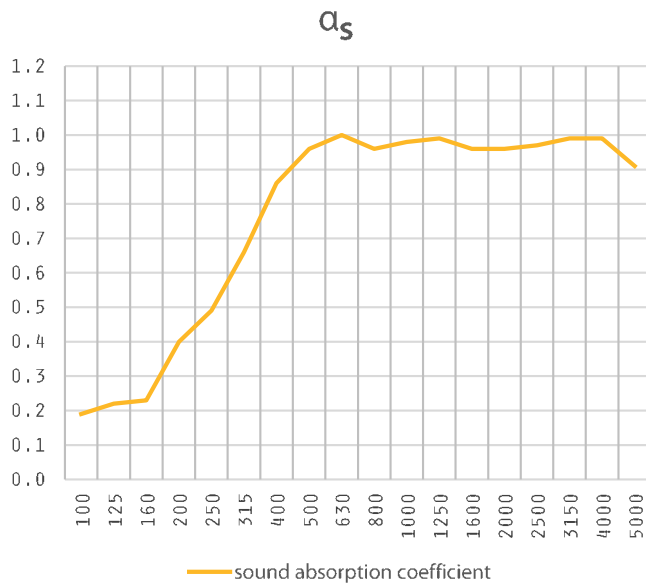

» **AVAILABLE COLOURS**

MOLTON

TECHNICAL DATA SHEET

January 2024

SOUND ABSORPTION

full box pleated curtain • 10 cm from the wall

f(Hz)	α_s
100	0.19
125	0.22
160	0.23
200	0.40
250	0.49
315	0.66
400	0.86
500	0.96
630	1.00
800	0.96
1000	0.98
1250	0.99
1600	0.96
2000	0.97
2500	0.97
3150	0.99
4000	0.99
5000	0.91

ISO 11654
 $\alpha_w = 0.80(H)$